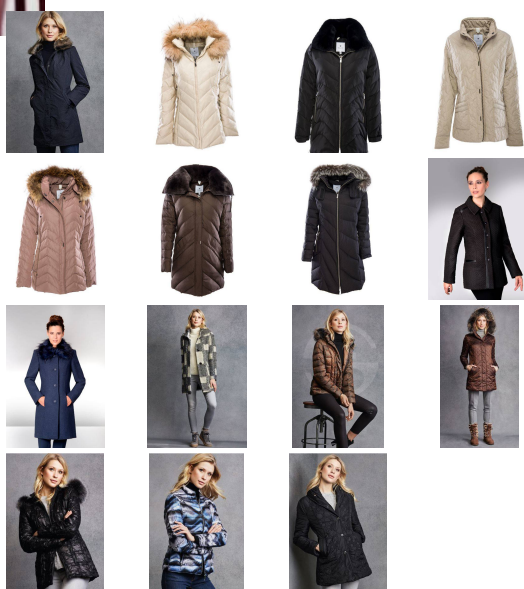

BOUTIQUE LINIA S.C.P.
PASSEIG DE RONDA, 139
25008 Lleida (Lleida)
973246509 home@boutiquelinia.com

Parka / Abric

Podras trobar tot tipus de parques o jaquetes de tall modern o clàssic i els més exclusius abrics per al fred hivernal.