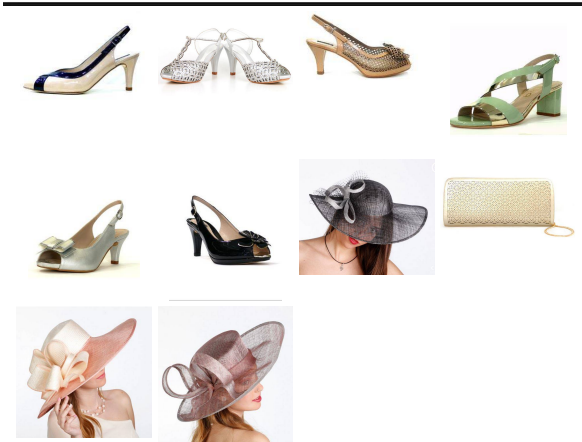

BOUTIQUE LINIA S.C.P.
PASSEIG DE RONDA, 139
25008 Lleida (Lleida)
973246509 home@boutiquelinia.com

Complements

T'ofereim una extensa gamma de complements ideals per al dia a dia i per a cerimonia.

Bolsos, foulards, sabateria d'ample especials, barrets, etc...